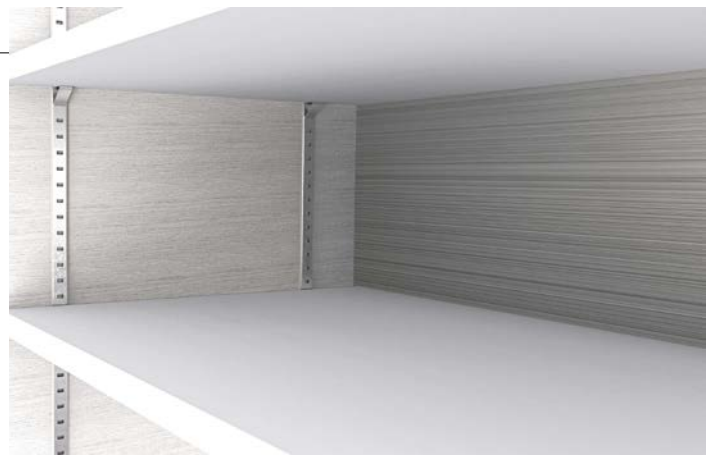

ステン壁面収納支柱シリーズ

刻印付で
棚板の高さ調節が
簡単！

- 棚板の高さ調整は15mmピッチで行えます。
- ステンレス製で耐久性に優れています。
- 安心の国産品です。

ステンレス生地

ホワイト※

ブラック※

※ホワイトとブラックは
L1819のみ安全荷重30kg
(棚1枚当り)
※支柱4本 棚受4個
使用時

棚板は900×600mm以内

※()の寸法はL909mm、()の寸法はL606mmの寸法です。

(単位:mm)

マツ六 ステン壁面収納支柱

商品コード	L(mm)	色	品番	価格
119-9000	1819	ステンレス生地	MWSP-SUS-P15 L1819	1本 オープン価格
119-9005		ホワイト	MWSP-SUS-P15WH L1819	1本 オープン価格
119-9010		ブラック	MWSP-SUS-P15BK L1819	1本 オープン価格
119-9020	909	ステンレス生地	MWSP-SUS-P15 L909	1本 オープン価格
119-9015	606	ステンレス生地	MWSP-SUS-P15 L606	1本 オープン価格

●材質:ステンレス(SUS430)●板厚:0.8mm

●仕上:ステンレス生地/No.4仕上げ、ホワイト・ブラック/焼付塗装

※ねじは付属しておりません。別途下記ねじをお買い求めください。

- スタンダードな棚受で、取付け・取りはずしが容易にでき、抜けにくい構造です。
- スポンジ付は棚板が滑りにくく、ガラス棚板などにも最適です。

(単位:mm)

ステンレス生地
スポンジ付

ブラック

ホワイト

●材質:ステンレス(SUS304)●板厚:0.8mm●仕上:ステンレス/ヘアライン仕上げ

- 棚柱両端面を保護します。
- 挿込むだけで棚柱に固定できます。
- ステン壁面収納支柱に使用できます。

(単位:mm)

ホワイト

ブラック

サマキ SPG 棚柱エンドキャップ

商品コード	色	品番	価格
119-0290	ホワイト	LS-ECH	1個 オープン価格
119-0295	ブラック	LS-ECB	

●材質:エラストマー