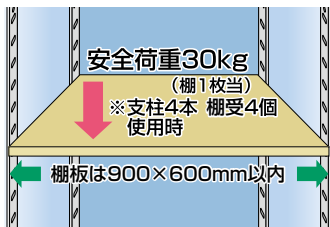

ステン壁面収納支柱シリーズ

刻印付で
棚板の高さ調節が
簡単！

- 棚板の高さ調整は15mmピッチで行えます。
- ステンレス製で耐久性に優れています。
- 安心の国産品です。

ステンレス生地

ホワイト※

ブラック※

※ホワイトとブラックは
L1819のみ安全荷重30kg
(棚1枚当り)
※支柱4本 棚受4個
使用時

棚板は900×600mm以内

※()の寸法はL909mm、()の寸法はL606mmの寸法です。

(単位:mm)

マツ六 ステン壁面収納支柱

商品コード	L(mm)	色	品番	価格
119-9000	1819	ステンレス生地	MWSP-SUS-P15 L1819	1本 オープン価格
119-9005		ホワイト	MWSP-SUS-P15WH L1819	1本 オープン価格
119-9010		ブラック	MWSP-SUS-P15BK L1819	1本 オープン価格
119-9020	909	ステンレス生地	MWSP-SUS-P15 L909	1本 オープン価格
119-9015	606	ステンレス生地	MWSP-SUS-P15 L606	1本 オープン価格