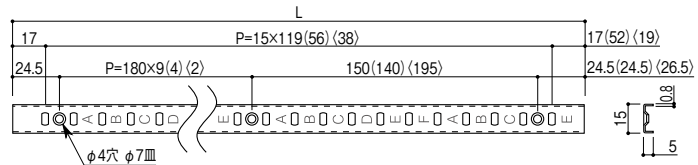

※()の寸法はL909mm、()の寸法はL606mmの寸法です。

(単位:mm)

マツ六 ステン壁面収納支柱

商品コード	L(mm)	色	品番	価格
119-9000	1819	ステンレス生地	MWSP-SUS-P15 L1819	1本 オープン価格
119-9005		ホワイト	MWSP-SUS-P15WH L1819	1本 オープン価格
119-9010		ブラック	MWSP-SUS-P15BK L1819	1本 オープン価格
119-9020	909	ステンレス生地	MWSP-SUS-P15 L909	1本 オープン価格
119-9015	606	ステンレス生地	MWSP-SUS-P15 L606	1本 オープン価格