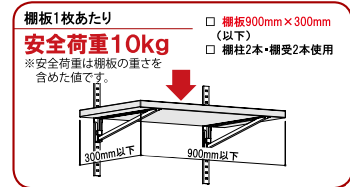

※()の寸法はL909mm、()の寸法はL606mmの寸法です。

(単位:mm)

マツ六 ステン壁面収納支柱

商品コード	L(mm)	色	品番	価格
119-9000	1819	ステンレス生地	MWSP-SUS-P15 L1819	1本 オープン価格
119-9005		ホワイト	MWSP-SUS-P15WH L1819	1本 オープン価格
119-9010		ブラック	MWSP-SUS-P15BK L1819	1本 オープン価格
119-9020	909	ステンレス生地	MWSP-SUS-P15 L909	1本 オープン価格
119-9015	606	ステンレス生地	MWSP-SUS-P15 L606	1本 オープン価格

- サニタリーやキッチンなどの壁面を収納スペースに有効活用。

NEW

ステンレス生地

棚板1枚あたり
安全荷重10kg
※安全荷重は棚板の重さを
含めた値です。□ 棚板900mm×300mm
(以下)

□ 棚柱2本・棚受2本使用

マツ六 棚受V型

商品コード	色	品番	スポンジ	価格
119-9025	ステンレス生地	MWSH-V	—	1個 オープン価格
119-9030		MWSH-VC	付	1個 オープン価格
119-9035	ホワイト	MWSH-WH	—	1個 オープン価格
119-9040	ブラック	MWSH-BK	—	