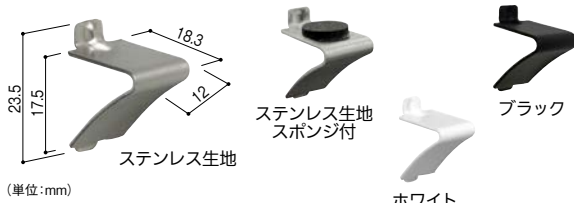

ステン壁面収納支柱シリーズ

刻印付で
棚板の高さ調節が
簡単！

- 棚板の高さ調整は15mmピッチで行えます。
- ステンレス製で耐久性に優れています。
- 安心の国産品です。

ステンレス生地

ホワイト※

ブラック※

※ホワイトとブラックは
L1819のみ安全荷重30kg
(棚1枚当り)
※支柱4本 棚受4個
使用時

棚板は900×600mm以内

※()の寸法はL909mm、()の寸法はL606mmの寸法です。

(単位:mm)

マツ六 ステン壁面収納支柱

商品コード	L(mm)	色	品番	価格
119-9000	1819	ステンレス生地	MWSP-SUS-P15 L1819	1本 オープン価格
119-9005		ホワイト	MWSP-SUS-P15WH L1819	1本 オープン価格
119-9010		ブラック	MWSP-SUS-P15BK L1819	1本 オープン価格
119-9020	909	ステンレス生地	MWSP-SUS-P15 L909	1本 オープン価格
119-9015	606	ステンレス生地	MWSP-SUS-P15 L606	1本 オープン価格

●材質:ステンレス(SUS430)●板厚:0.8mm

●仕上:ステンレス生地/No.4仕上げ、ホワイト・ブラック/焼付塗装

※ねじは付属しておりません。別途下記ねじをお買い求めください。

- スタンダードな棚受で、取付け・取りはずしが容易にでき、抜けにくい構造です。
- スポンジ付は棚板が滑りにくく、ガラス棚板などにも最適です。

(単位:mm)

ステンレス生地
スポンジ付

ブラック

ホワイト

●材質:ステンレス(SUS304)●板厚:0.8mm●仕上:ステンレス/ヘアライン仕上げ

- 棚柱両端面を保護します。
- 挿込むだけで棚柱に固定できます。
- ステン壁面収納支柱に使用できます。

(単位:mm)

ホワイト

ブラック

サマキ SPG 棚柱エンドキャップ

商品コード	色	品番	価格
119-0290	ホワイト	LS-ECH	1個 オープン価格
119-0295	ブラック	LS-ECB	

●材質:エラストマー