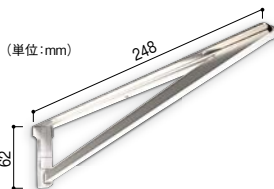

ステン壁面収納支柱シリーズ

刻印付で
棚板の高さ調節が
簡単！

- ■棚板の高さ調整は15mmピッチで行えます。
- ■ステンレス製で耐久性に優れています。
- ■安心の国産品です。

※ホワイトとブラックは
L1819のみ

安全荷重30kg
(棚1枚当り)
※支柱4本 棚受4個
使用時

棚板は900×600mm以内

※( )の寸法はL909mm、( )の寸法はL606mmの寸法です。

(単位:mm)

マツ六 ステン壁面収納支柱

商品コード	L(mm)	色	品番	価格
119-9000	1819	ステンレス生地	MWSP-SUS-P15 L1819	1本 オープン価格
119-9005		ホワイト	MWSP-SUS-P15WH L1819	1本 オープン価格
119-9010		ブラック	MWSP-SUS-P15BK L1819	1本 オープン価格
119-9020	909	ステンレス生地	MWSP-SUS-P15 L909	1本 オープン価格
119-9015	606	ステンレス生地	MWSP-SUS-P15 L606	1本 オープン価格

●材質:ステンレス(SUS430)●板厚:0.8mm

●仕上:ステンレス生地/No.4仕上げ、ホワイト・ブラック/焼付塗装

※ねじは付属しておりません。別途下記ねじをお買い求めください。

- ■スタンダードな棚受で、取付け・取りはずしが容易にでき、抜けにくい構造です。
- ■スポンジ付は棚板が滑りにくく、ガラス棚板などにも最適です。

(単位:mm)

- ■サニタリーやキッチンなどの壁面を収納スペースに有効活用。

NEW

ステンレス生地

棚板1枚あたり
安全荷重10kg
※安全荷重は棚板の重さを
含めた値です。

□ 棚板900mm×300mm
(以下)

□ 棚柱2本・棚受2本使用

マツ六 棚受V型

商品コード	色	品番	スポンジ	価格
119-9025	ステンレス生地	MWSH-V	—	1個 オープン価格
119-9030		MWSH-VC	付	1個 オープン価格
119-9035	ホワイト	MWSH-WH	—	1個 オープン価格
119-9040	ブラック	MWSH-BK	—	

●材質:ステンレス(SUS304)●板厚:0.8mm●仕上:ステンレス/ヘアライン仕上げ

- ■棚柱両端面を保護します。
- ■挿込むだけで棚柱に固定できます。
- ■ステン壁面収納支柱に使用できます。

(単位:mm)

サマキ SPG 棚柱エンドキャップ

商品コード	色	品番	価格
119-0290	ホワイト	LS-ECH	1個 オープン価格
119-0295	ブラック	LS-ECB	

●材質:エラストマー

サマキ SPG SUS 棚柱用背面ブラケット

商品コード	品番	色	価格
119-0150	LS-751	ステンレス生地	1本 オープン価格
119-0155	LS-751W	ホワイト焼付塗装	1本 オープン価格

●材質:本体/ステンレス(SUS430)、取付部カバー/ABS樹脂●板厚:0.8mm●付属品:ステンナベ
タッピンねじ3.5×14(棚板取付用)●仕上:ステンレス生地/No.4仕上げ、ホワイト/焼付塗装

専用取付ねじ

マツ六 ステン壁面収納支柱用ビス

商品コード	頭部色	品番	価格
119-9050	シルバー	MWB-S	1袋(44本入) オープン価格
119-9055	ホワイト	MWB-WH	
119-9060	ブラック	MWB-BK	

●材質:ステンレス(MWB-WHは頭部ホワイト塗装、MWB-BKは頭部ブラック塗装)

●サイズ:φ皿ねじ3.1×32

最新情報は
こちらから

収納・内装

システム収納

棚板

棚受

壁面収納

クローゼット
収納

玄関収納

内装

バリアフリー

金物

接着・テープ・
清掃・補修

水まわり

防犯

耐震・防災

収納・内装

ペット用品

建築資材

道具・工具

お役立ち
コーナー

豆知識

ご利用方法